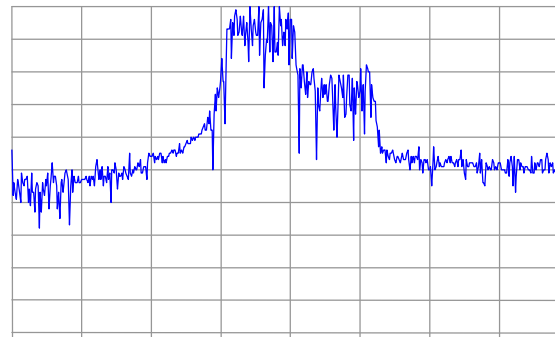

FPGA Configuration

Frequency Response

Full Band
(Sub Band #1-16 ON)

Constellation

Sub Band #9-#16 Off

FPGA implementation

File Name: OFDM16C_15.rbt
OFDM16C_30.rbt

Signals

Port	Signals
2	Mixer output

Control Registers

REG No	REG名称	Byte	機能
REG7	DATA Mode	1byte	1: 送信データをゼロに固定 0: 送信データ擬似ランダム
REG10	Freq. MASK	2byte	16 Sub band: FFFF 8 Sub band: FF00