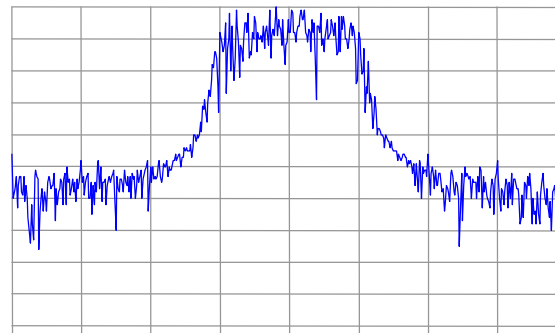

FPGA Configuration

Frequency Response

Full Band
(Sub Band #1-16 ON)

Constellation

Sub Band #9-#16 Off

FPGA implementation

File Name: OFDM16C_15.rbt
OFDM16C_30.rbt

Signals

Port	Signals
2	Mixer output

Control Registers

REG No	REG名称	Byte	機能
REG7	DATA Mode	1byte	1: 送信データをゼロに固定 0: 送信データ擬似ランダム
REG10	Freq. MASK	2byte	16 Sub band: FFFF 8 Sub band: FF00