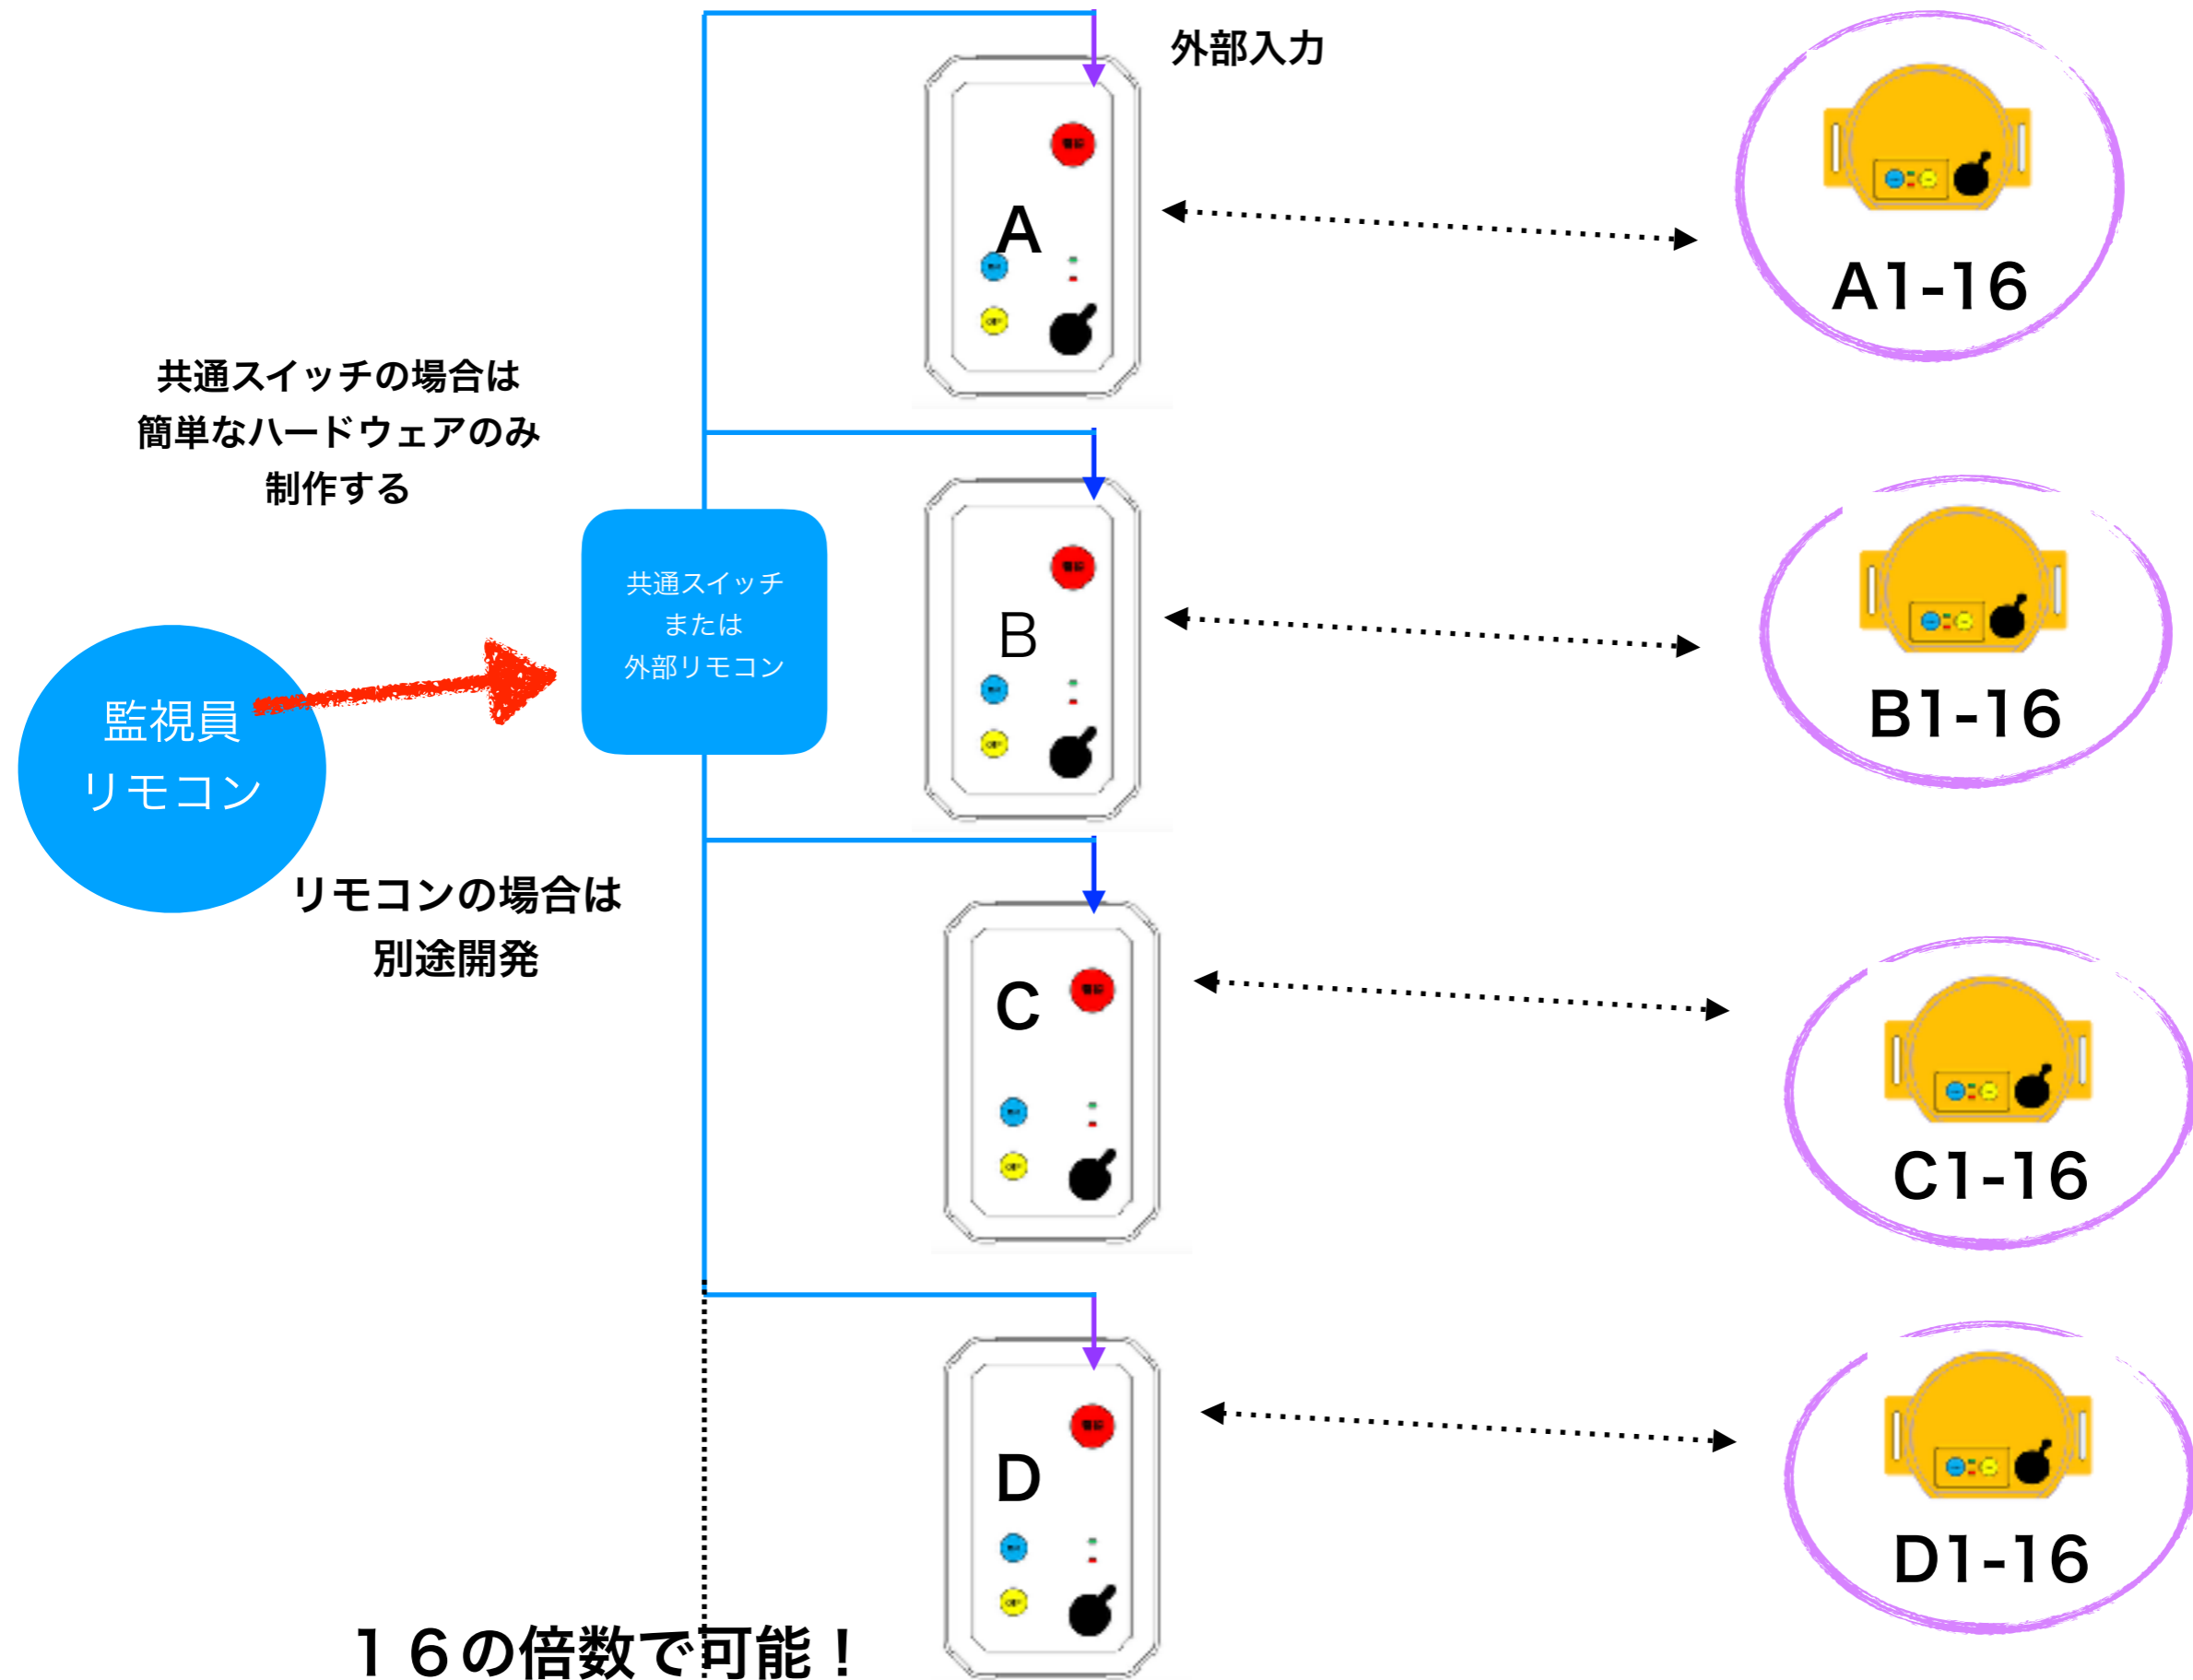

ヘルメットハンマー 子機 16 個以上の増設方法

PlumSystem

親機は最大65535台可能です。

子機設定

親機番号(1~65535) 12

チャンネル番号(1~16) 1

子機番号

1	2	3	4	5	6	7	8
9	10	11	12	13	14	15	16

設定 取得 鳴動テスト